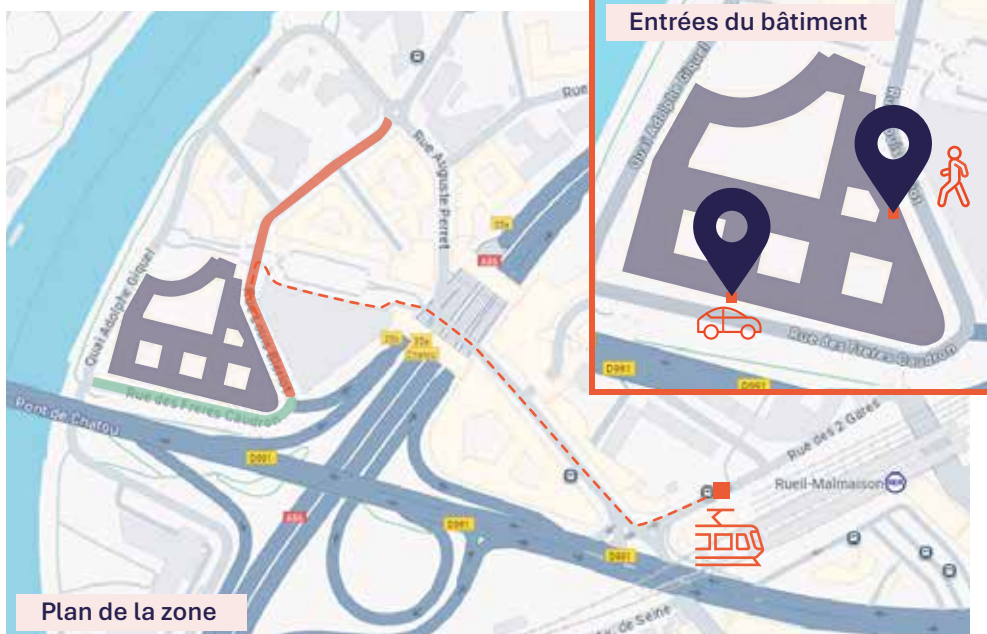

Vous allez prochainement vous rendre chez nous.

Voici quelques informations pour faciliter votre venue sur notre nouveau site, Immeuble SEINEWAY à Rueil-Malmaison !

Pour venir jusqu'à nous :

Accès principal

12-14 rue Louis Blériot,
92500 Rueil-Malmaison.

En transports en commun

à 10 minutes de marche du RER A,
arrêt Rueil-Malmaison, sortie 1
« Rue des deux gares ».

En voiture

sortie Rueil 2000
sur l'A86

Si vous venez à pied ou en transports en commun, présentez-vous à l'accueil à cette adresse et la réception préviendra votre interlocuteur TAKOMA de votre arrivée.

Si une place de parking vous a été réservée, l'entrée parking pour les voitures, motos, et vélos se situe rue des Frères Caudron, quelques mètres plus loin.

Pour y accéder, **annoncez-vous à l'interphone**, votre interlocuteur TAKOMA aura au préalable pris le soin de signaler votre arrivée auprès du PC sécurité.

Sinon, des places de parking sont disponibles tout autour du bâtiment.

Rue Louis Blériot
zone orange

Limitées à 2h30

Rue des Frères Caudron
zone verte

Limitées à 8h30

Plan de la zone